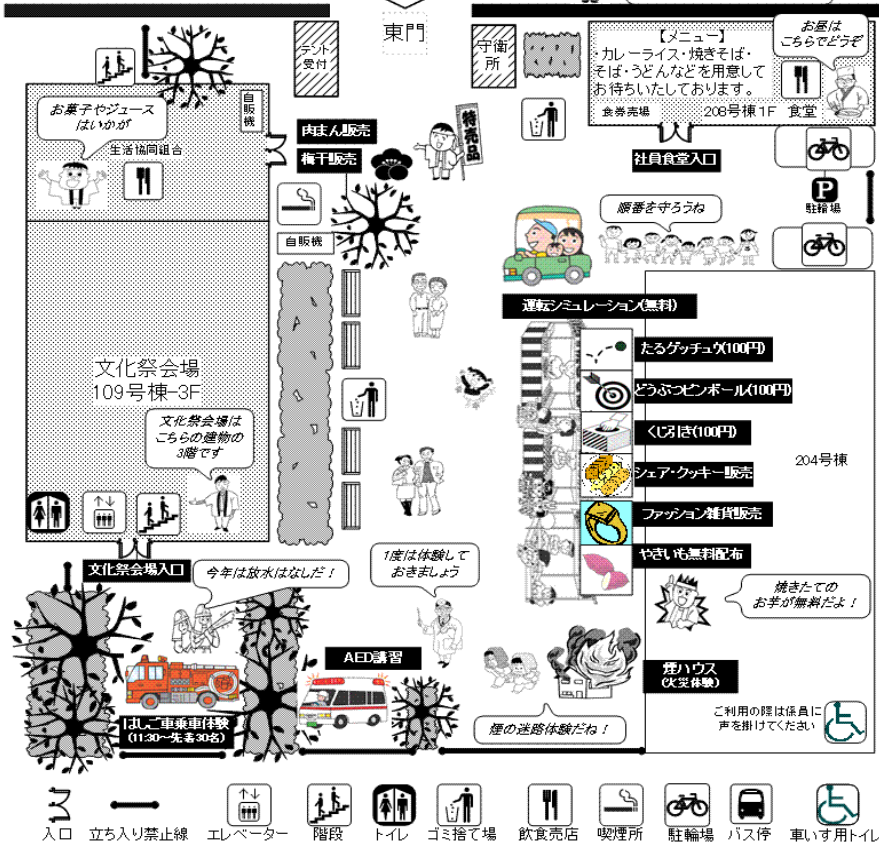

ふれあい広場 ガイド

本日の出入口は東門
だけとなっております

- 館内は禁煙となっております。おたばこは所定の喫煙所をお願いします。
- ごみは所定の場所にお捨てください。また、リサイクルのため分別にご協力をお願いします。
- ペットの入場はご遠慮願います。

館内に入ったら 自転車は乗りしないで
引いて移動してね!

JRC 日本無線

文化祭

プログラム (2日目)

- 開催日 平成21年11月7日(土)
11:00~15:00
- 場所 日本無線株式会社三鷹製作所

◇ 催し物 ◇

今年は新型インフルエンザが
大流行中で〜。
皆で注意し、予防しようね。

会場に来た人は
アルコール消毒を
してから遊んでね

【ふれあい広場(東門前)】

- たるグッチュクゲーム
- どうぶつピンボールゲーム
- くじ引き
- 焼きイモ無料配布
- 運転シミュレーション体験(安全君)
- 火災体験(けむりハウス)
- はしご車搭乗体験(先着30名様限り)
- AED講習(自動対外式除細動器)
- クッキー、梅子、肉まんの販売
- ファッション雑貨販売
- 飲食物販売(食堂、生協)
- その他